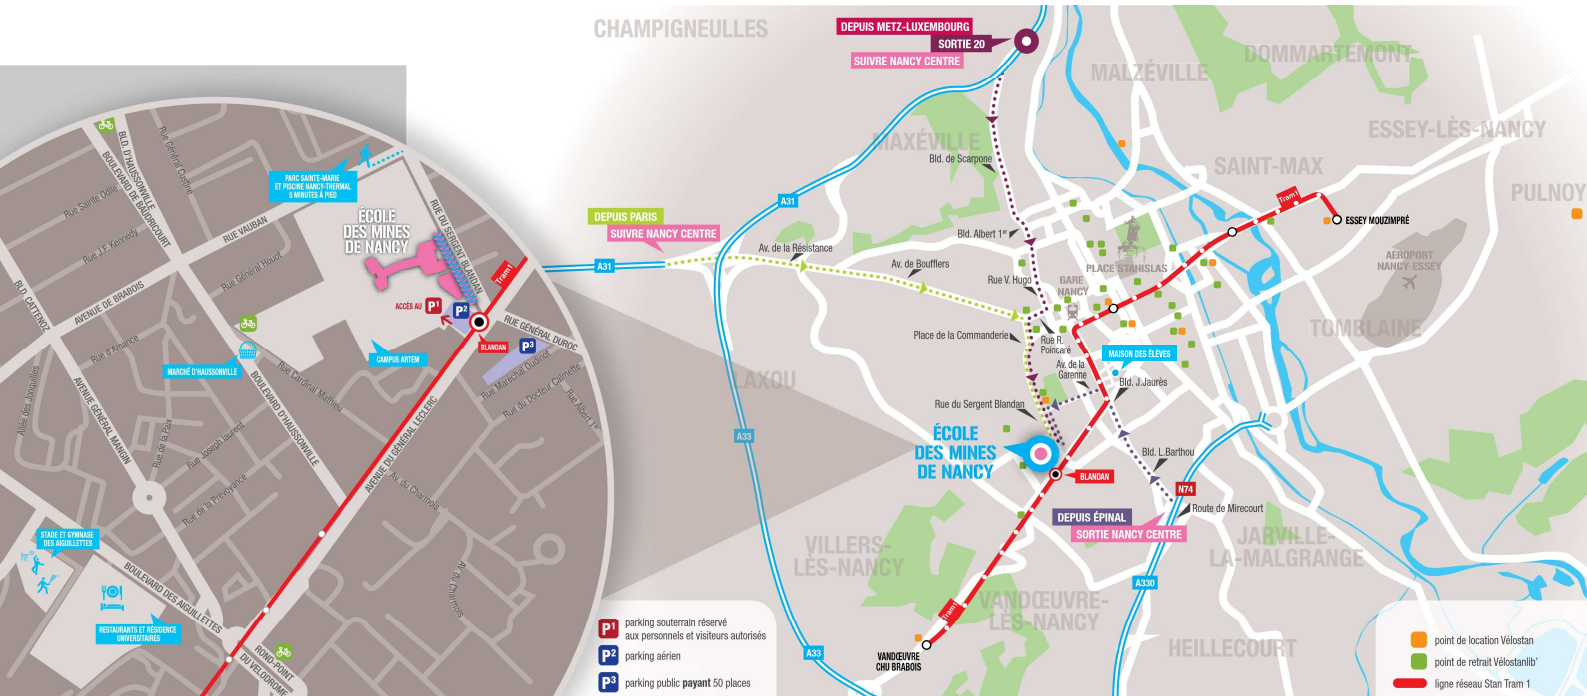

PLAN D'ACCÈS

SITUATION DE L'ÉCOLE DANS LA VILLE

COORDONNÉES GPS
LATITUDE : 48.6759615 - LONGITUDE : 6.169787199999973

GARE DE NANCY
3, place Thiers
Tél: 09 36 35 35 35
Centre ville, à 5 minutes à pied de la Place Stanislas.